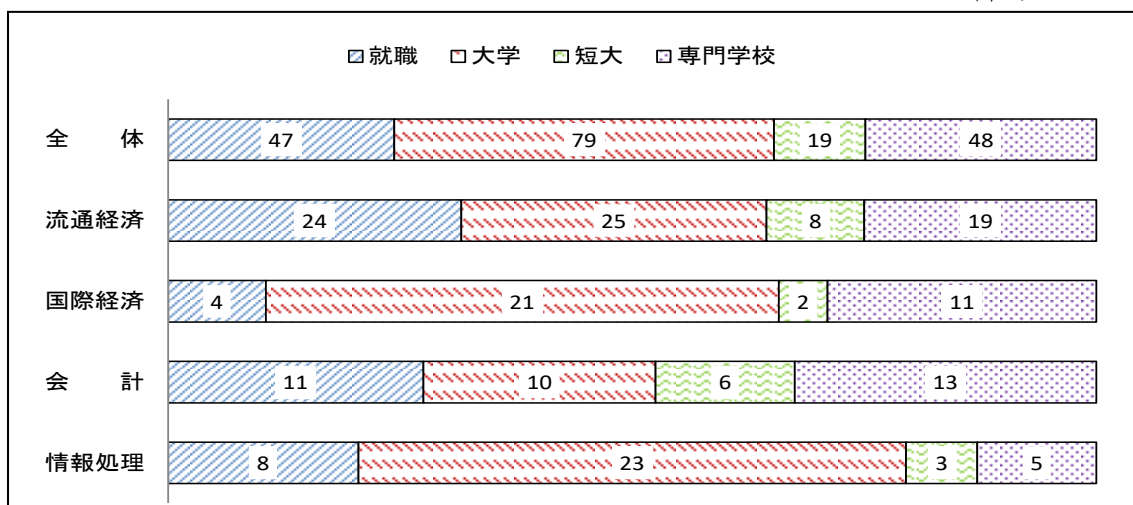

# 令和5年度卒業生 進路状況

## (1) 学科ごとの進路状況

単位:人

## (2) 進学合格先