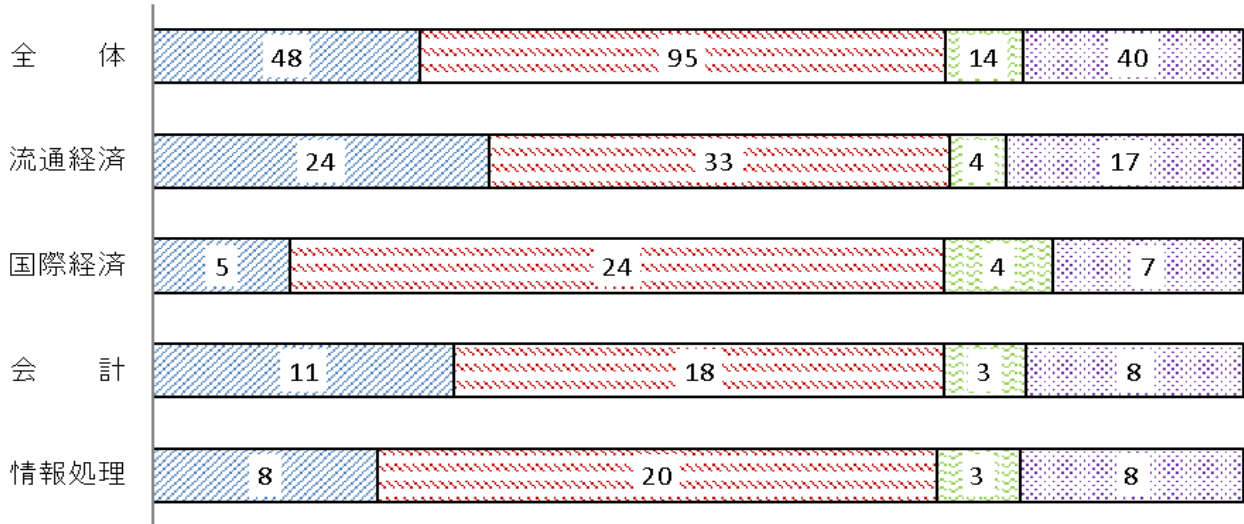

令和4年度卒業生 進路状況

(1) 学科ごとの進路状況

■就職 ■大学 ■短大 ■専門学校 ■未定

(2) 進学合格先

【大学】

富山大学／金沢大学／新潟大学／群馬大学／滋賀大学／福島大学／釧路公立大学／静岡文化芸術大学／高崎経済大学／都留文科大学／長野大学／福知山公立大学／名桜大学／朝日大学／亜細亜大学／大阪経済大学／大阪成蹊大学／大阪商業大学／大阪保健医療大学／神奈川大学／金沢学院大学／金沢工業大学／金沢星稜大学／関西外国語大学／関西学院大学／岐阜協立大学／岐阜女子大学／岐阜保健大学／京都産業大学／近畿大学／金城大学／甲南大学／神戸国際大学／国際武道大学／順天堂大学／大東文化大学／千葉商科大学／中京大学／中部大学／東京工芸大学／東京国際大学／東京情報大学／富山国際大学／名古屋学院大学／名古屋経済大学／名古屋産業大学／名古屋商科大学／新潟医療福祉大学／新潟経営大学／日本大学／日本体育大学／日本福祉大学／阪南大学／北陸学院大学／北陸大学／名城大学／ヤマザキ動物看護大学／立命館大学／龍谷大学