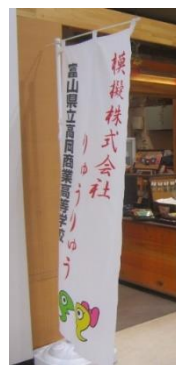

富山県立高岡商業高校

模擬株式会社 りゅうりゅう

～りゅうりゅうの紹介～

本校では、全校生徒が入学時に500円ずつ出資し、模擬株式会社りゅうりゅうを運営しています。

企業理念は「地域に密着した会社づくり」で地産地消をめざした商品開発に取り組んでいます。

生徒が地元企業と連携して開発したヨーグルト・飴・せんべい、また、TAKASHOタオル・キャップ・ポロシャツなどを販売しております。

地元高岡はじめ、多くのイベントにも出店販売しております。

「TAKASHO SHOP りゅうりゅう」

高岡市下関町6-1 クルン高岡2階 銘店クルン内

TEL0766-21-4319 (富山県立高岡商業高校)