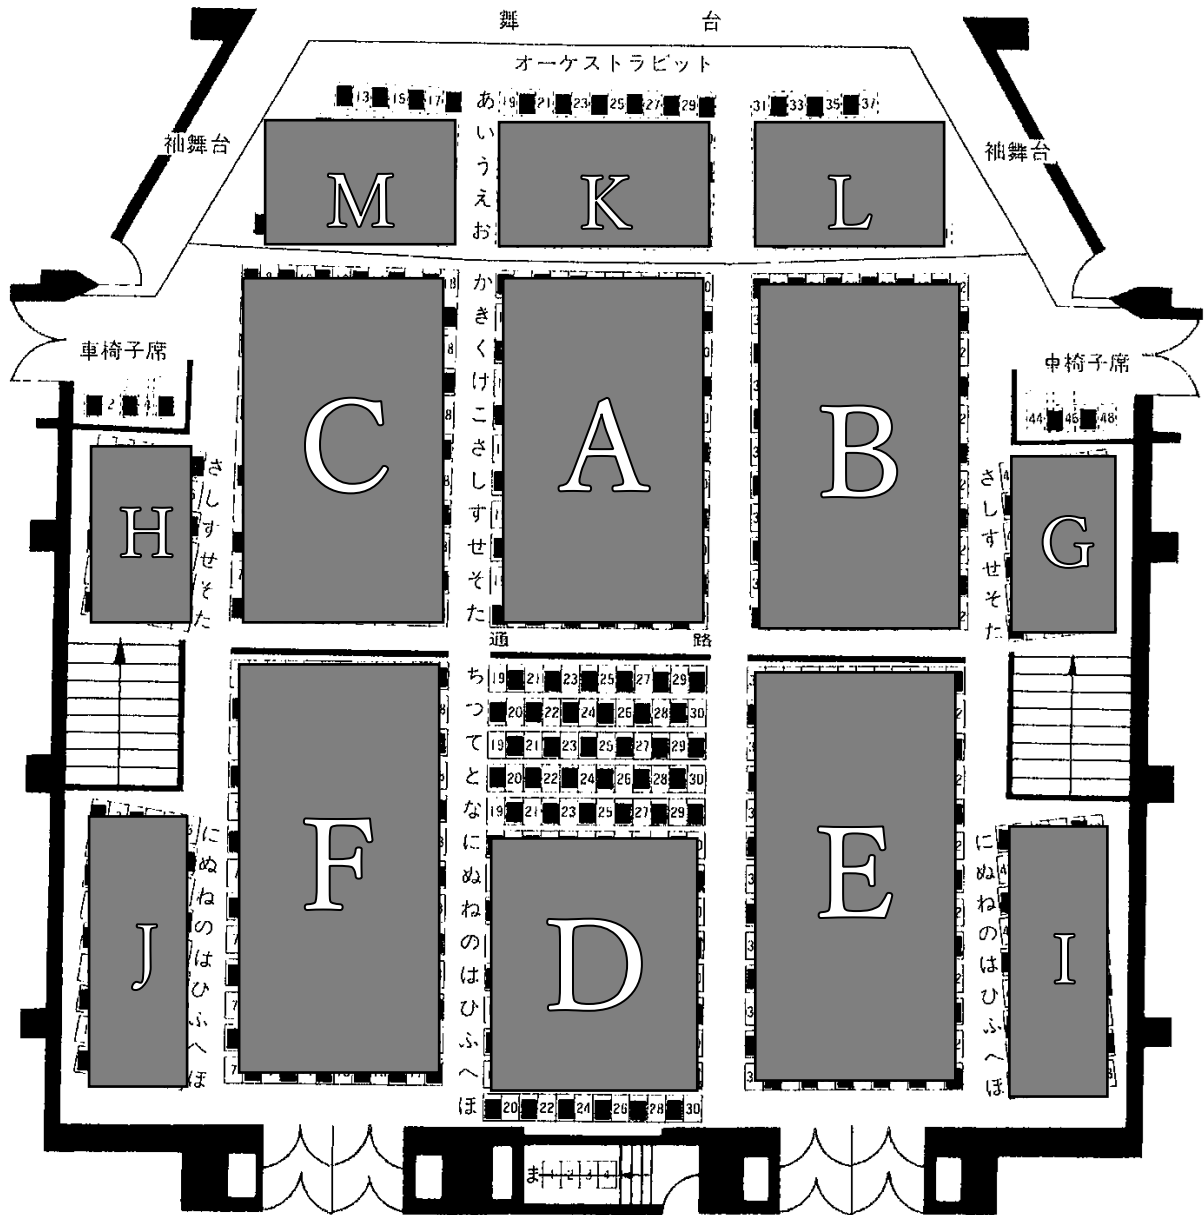

座席券交換について

この度の定期演奏会におきまして、入場時の三密を極力なくすための取り組みとして、以下の通り事前の座席券交換制という形をとらせていただくことといたしました。ご協力のほど、よろしくお願いいたします。

- 1 座席券交換場所・・・大ホール入場口付近に交換ブースを設置いたします。
- 2 交換開始時間・・・5/22（土）18時開演 →16時30分より座席券交換
17時30分開場
5/23（日）10時30分開演 →9時より座席券交換
10時00分開場
5/23（日）14時30分開演 →13時より座席券交換
14時00分開場

3 その他の注意事項

- ・入場券の裏面の注意事項をお読みいただき、事前に氏名などのご記入をお済ませください。
- ・入場券の半券を切り取らせていただき、ご希望のお座席の座席券と交換させていただきます。（大変恐縮ですが、お客様ご自身で切り取っていただく形になります）
- ・三密回避のため、座席券交換の時間をできるだけ短時間で行いたいと考えております。ご希望の座席ブロック等をお聞かせいただき、係員から座席をご提案させて頂く形を取らせていただきますのでご協力のほど、よろしくお願いいたします。（多くのお客様にお座りいただくために、お席をつめてご案内させて頂きたいと考えております。）

※裏面に座席配置図がございます

- ・お一人様につき、5枚までまとめて入場券と座席券の交換ができます。なお、列には代表者の方お一人のみお並びいただきますようお願い申し上げます。（まとめて交換される場合は全員分の入場券をご持参ください。）
- ・座席券交換をお済ませになられた後は、お車の中でお待ちいただくなど、できる限りホール外でお待ちいただくようお願い申し上げます。（三密回避のため）
- ・入場の際は、チケットと座席券の両方をご呈示ください。
- ・時間は予定のお時間となっております。状況によっては、開始時間を前後させて頂く場合がありますことをご了承ください。

座席配置図（予定）

- 座席券のブロックについては、以上のように予定しております。
- お座席は半減した形でお座りいただく予定にしております。
- 三密回避のため、座席券交換もできるだけ短時間で行わせて頂きたいと考えております。お座りになるブロックの「前側」や「中央付近」などのご希望をお伺いさせていただきます。係員からお座席をご提案させていただきます。